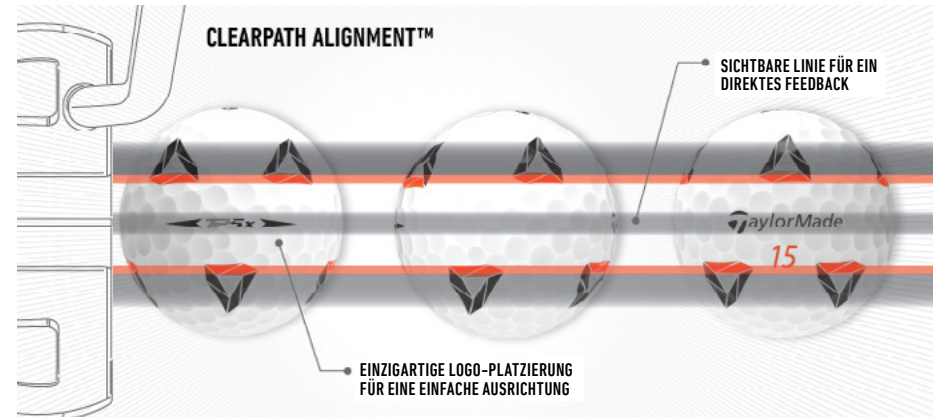

### BESSERE SICHTBARKEIT

Mehrfarbig, kontraststarke Grafiken

### BESSERE AUSRICHTUNG

ClearPath Alignment™

Der TP5 pix liefert mir ein direktes Feedback in den Bereichen, wo es am wichtigsten ist.

-RICKIE FOWLER

MODELL	KONSTRUKTION	HÜLLE	GESCHWINDIGKEIT	SPIELBARKEIT	FLUGBAHN	WEDGE SPIN	GEFÜHL
TP5 <sup>pix</sup>	5 SCHICHTEN	SOFT TOUGH	SCHNELLER	MANIPULIERBAR	MITTEL	HÖHER	WEICHER
TP5x <sup>pix</sup>		CAST URETHANE		DURCHDRINGEND	HOCH	HOCH	WEICH